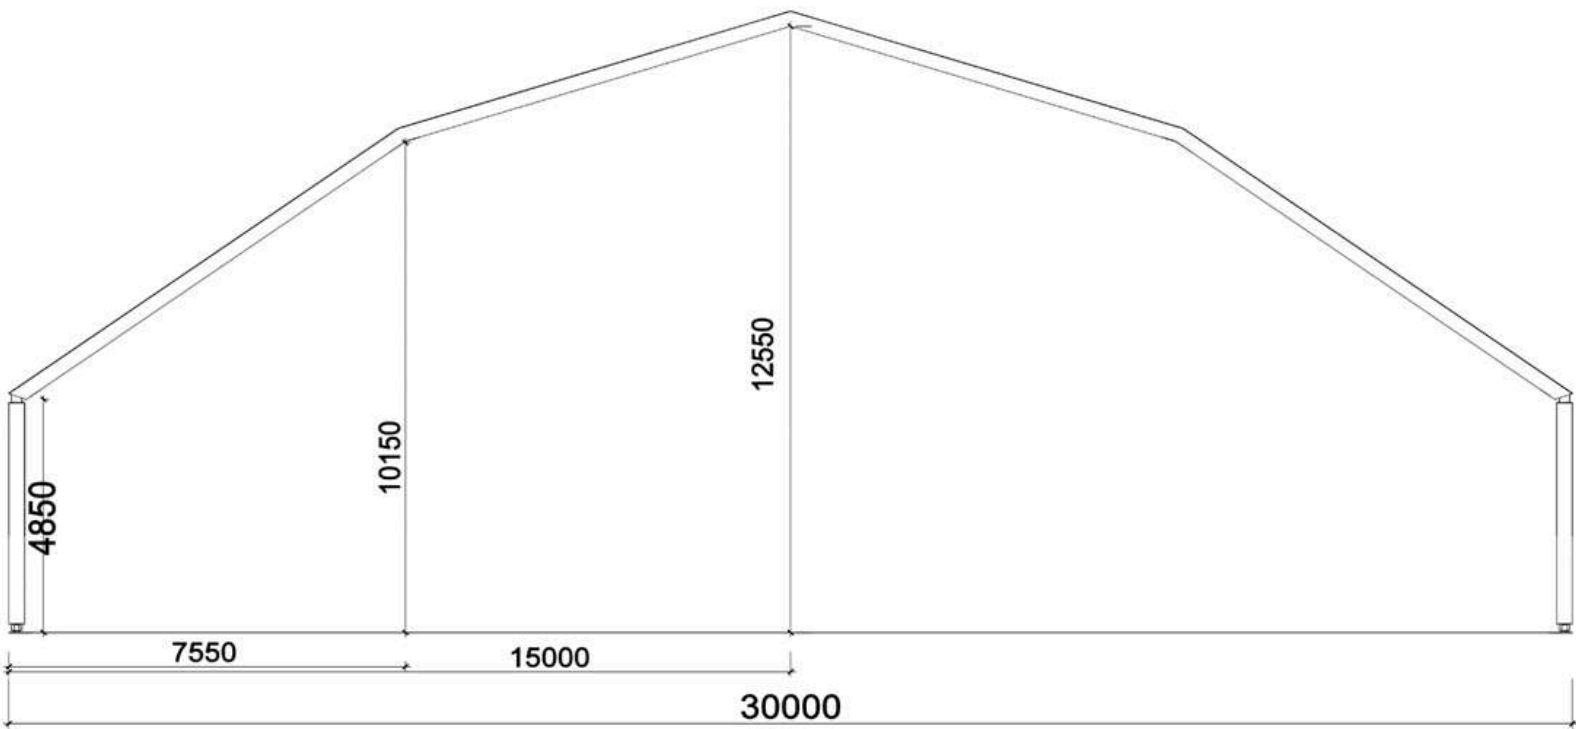

Szerokość: 20 m / 25 m / 30 m / 40 m / 50 m

- Długość namiotów dowolna, skok co 5 m np. 50 m / 55 m / 100 m / 105 m
- Kolor: biały, czarny, blackout lub dowolny kolor na specjalne zamówienie
- Wejścia: drzwi lub rozsuwane kotary
- Zakończenie hali: ściana pionowa lub półokrągła
- Hale posiadają pełną dokumentację techniczną
- Plandeki posiadają atest trudnopalności Broof (T1), klasyfikacja ogniowa NRO B-s2,d0

# Przekroje hal igloo o szerokości 30, 40 i 50 m

Wariant hali z prostym zakończeniem

Szerokości: 10 m, 15 m, 20 m i 25 m

Długość modułu: 5 m

Wysokość ścian od 2.5 m do 5 m